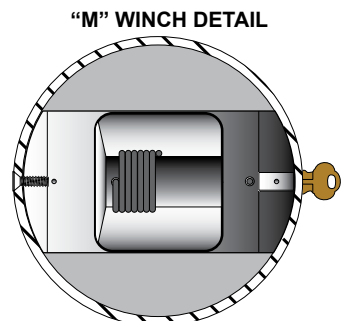

BLACK ANODIZED

MODEL	ITEM #	1-2	3-6	7+
ECX20IH	320548	$1,900	$1,800	$1,700
EC20IH	320549	2,100	1,990	1,890
ECX25IH	320550	2,080	1,970	1,870
ECXA25IH	320551	2,260	2,150	2,030
EC25IH	320552	3,080	2,930	2,760
ECX30IH*	320553	2,260	2,150	2,030
ECXA30IH*	320554	2,460	2,340	2,210
ECA30IH*	320555	3,640	3,460	3,270
EC30IH*	320556	3,720	3,540	3,340
ECSA35IH	320557	2,750	2,620	2,460
ECX35IH*	320558	3,770	3,580	3,390
ECA35IH*	320559	4,010	3,810	3,600
EC35IH*	320560	4,420	4,200	3,970
ECX40IH	320561	4,800	4,550	4,310
ECA40IH	320562	5,410	5,130	4,850
EC40IH	320563	5,540	5,270	4,980
EC45IH	320564	5,870	5,590	5,300
ECX50IH	320565	6,210	5,900	5,580
EC50IH	320566	7,520	7,130	6,760
ECX60IH	320567	8,730	8,290	7,870
ECXA60IH	320568	10,500	9,990	9,460
EC60IH	320569	12,910	12,240	11,570
ECX70IH	320570	11,880	11,290	10,680
EC70IH	320571	14,250	13,580	12,910
EC80IH	320572	18,030	17,140	16,240

"M" WINCH DETAIL
No welding required, thus no discoloration when anodized. No monthly lubrication.